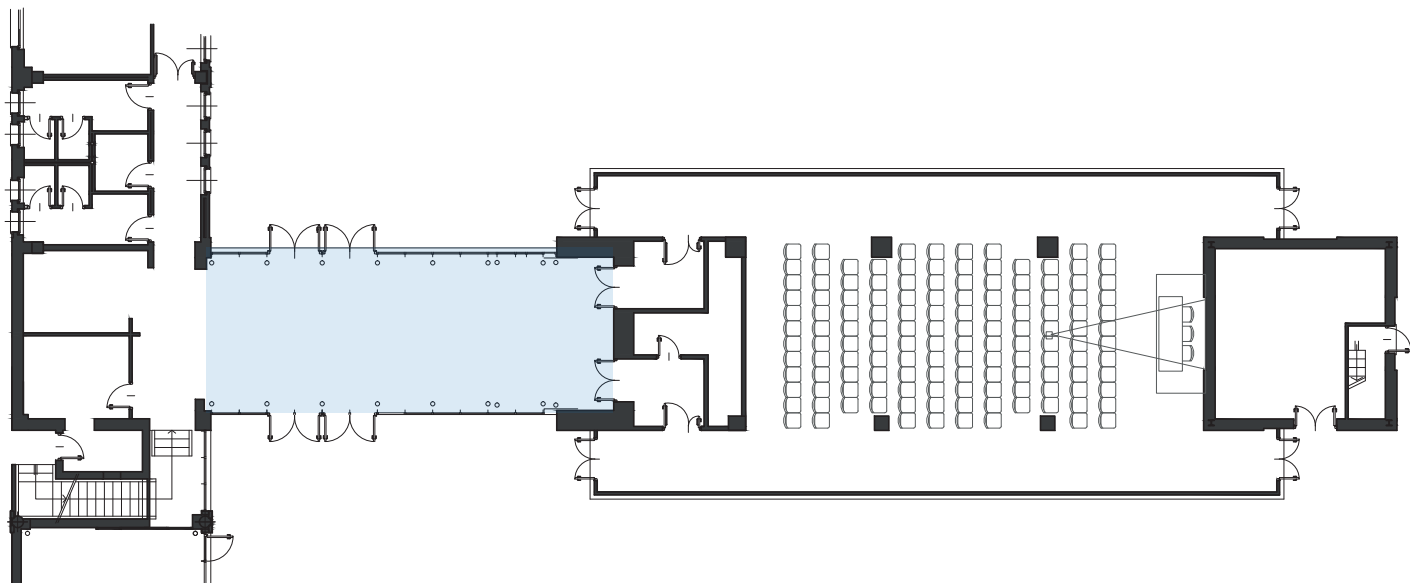

## FOYER

POSIZIONE	CAPIENZA	METRATURE	CONFIGURAZIONE
Piano terra, supporto Andromeda	150 in piedi, 60 seduti	70 mq	Polivalente, libera o con posti a sedere

### ATTREZZATURE

WiFi - Monitor/tv 42 pollici

**Per qualsiasi informazione contatta:**

Bioindustry Park Silvano Fumero - Via Ribes, 5 - 10010 - Colletterto Giacosa (TO) - Italia

Phone: +39 0125 561311 - Email: [segreteria@bioindustrypark.it](mailto:segreteria@bioindustrypark.it)